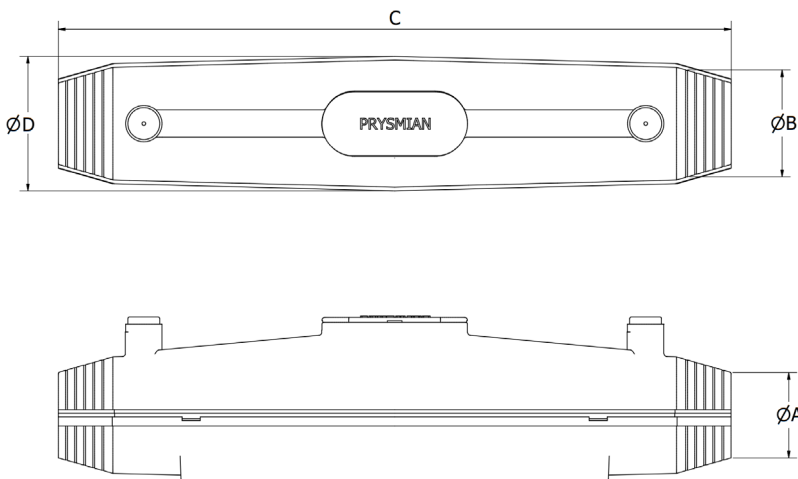

Features and benefits

- Tested and approved to BS EN 50393 and ENATS TS C81/3.
- Includes a constant force spring armour bond.
- Utilizes Prysmian's Low hazard isocyanate free JEM resin.
- Utilizes Compact joints shells which minimizes the joint footprint.
- Requires compression connectors (sold separately)

Technical Data

Nominal Conductor Cross Section (mm ²)	Joint Selection				Connector
	Two Core	Three Core	Four Core	Five Core	
1.5	MPJEMJ1	MPJEMJ1	MPJEMJ1	MPJEMJ2	BERS
2.5	MPJEMJ1	MPJEMJ1	MPJEMJ1	MPJEMJ2	BEBS
4	MPJEMJ1	MPJEMJ1	MPJEMJ1	MPJEMJ4	BEYS/BT6CS
6	MPJEMJ1	MPJEMJ2	MPJEMJ2	MPJEMJ4	BT6CS
10	MPJEMJ2	MPJEMJ2	MPJEMJ2	MPJEMJ4	BT10CS
16	MPJEMJ2	MPJEMJ3	MPJEMJ3	MPJEMJ4	BT16CS
25	MPJEMJ3	MPJEMJ3	MPJEMJ3	MPJEMJ4	BT25CS
35	MPJEMJ3	MPJEMJ4	MPJEMJ4	MPJEMJ5	BT35CS
50	MPJEMJ4	MPJEMJ4	MPJEMJ4		BT50CS
70	MPJEMJ4	MPJEMJ4	MPJEMJ5		BT70CS
95	MPJEMJ4	MPJEMJ5	MPJEMJ5		BT95CS
120	MPJEMJ5	MPJEMJ6	MPJEMJ6		BT120CS
150	MPJEMJ5	MPJEMJ6	MPJEMJ6		BT150CS
185	MPJEMJ5	MPJEMJ6	MPJEMJ6		BT185CS
240	MPJEMJ6	MPJEMJ7	MPJEMJ7		BT240CS
300	MPJEMJ6	MPJEMJ7	MPJEMJ7		BT300CS
400*	MPJEMJ8	MPJEMJ8	MPJEMJ8		BT400CS

*Does not accommodate cross core (phase to phase) jointing

Note : MPJEM Joints are provided without connectors, compression connectors can be provided separately.

Joint Ref	Shell Dimensions (mm)			
	Min Box Entry ØA	Max Box Entry ØB	Box Length C	Internal ØD
MPJEMJ1	12	26	185	32
MPJEMJ2	14	32	245	43
MPJEMJ3	23	39	325	44
MPJEMJ4	28	50	375	65
MPJEMJ5	32	58	520	99
MPJEMJ6	45	75	705	124
MPJEMJ7	40	89	862	140
MPJEMJ8	57	95	900	154